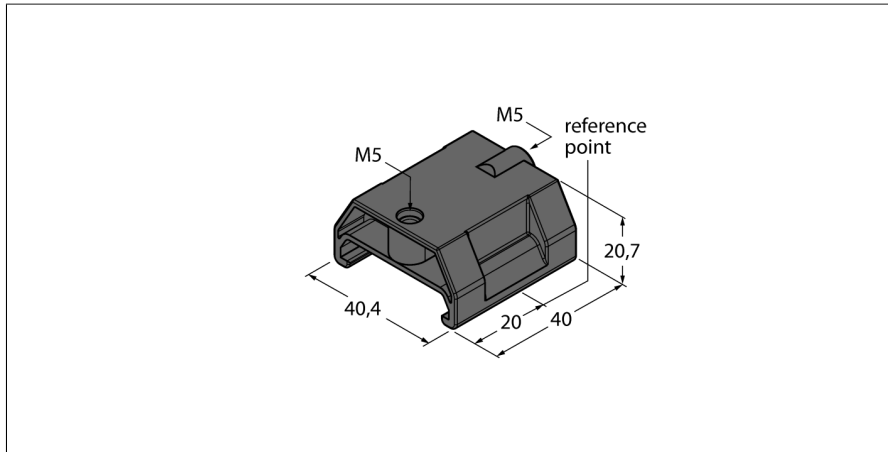

# Příslušenství Snímač polohy pro lineární senzory LI-Q25L P7-LI-Q25L

- vedený snímací element
- je veden v drážce senzoru

Typ	P7-LI-Q25L
ID č.	6901087
Materiál pouzdra	plast