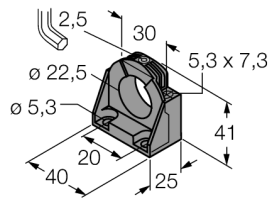

### BS4-CK40

- Befestigungsschelle
- Kunststoff GRIVORY GV-4H
- Für Sensoren der Bauform CK40

Typ	BS4-CK40
Ident-No.	6946006
Bauform	Zubehör für Quader, CK40
Abmessungen	25 x 40 x 41 mm
Gehäusewerkstoff	Kunststoff, PA66+PA6I/6T, MH, 14-140, GF40