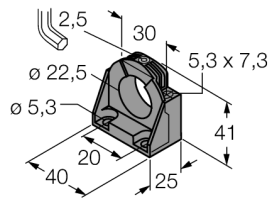

Accessoires

Bride de fixation

BS4-CK40

- Bride de fixation
- Plastique, GRIVORY GV-4H
- Pour détecteurs de la série CK40

| | |
|---------------------|---|
| Type | BS4-CK40 |
| N° d'identification | 6946006 |
| Format | accessoires pour types rectangulaires, CK40 |
| Dimensions | 25 x 40 x 41 mm |
| Matériau de boîtier | Plastique, PA66+PA6I/6T, MH, 14-140, GF40 |