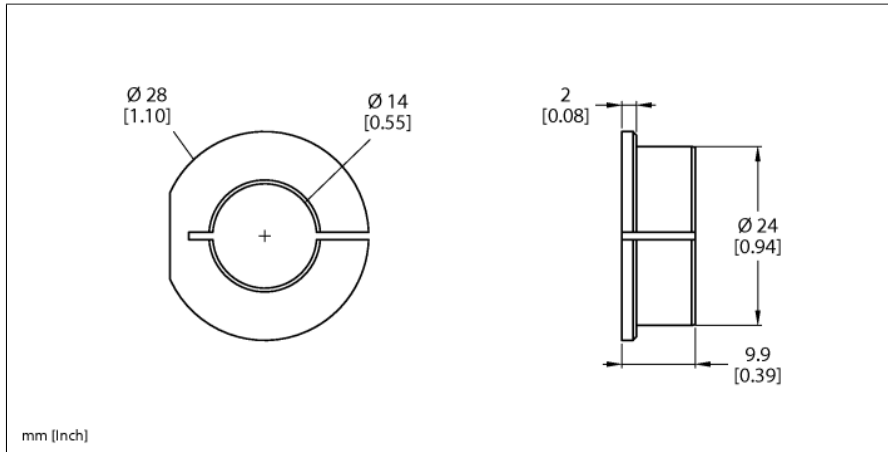

Toebehoren Reductiehuls voor encoders RI-QR24 RA2-QR24

■ reduceereenheid 14mm

Type	RA2-QR24
Identnr.	1590929
Materiaal behuizing	aluminium