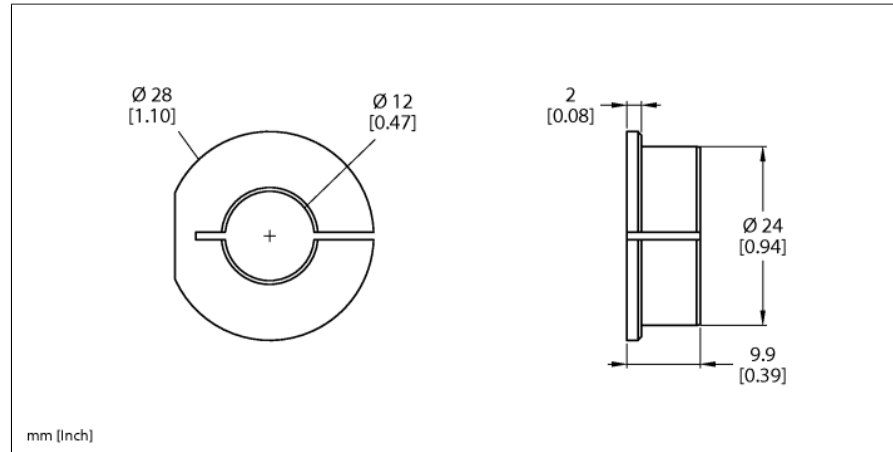

Toebehoren

Reductiehuls

voor encoders RI-QR24

RA3-QR24

■ reduceereenheid 12mm

Type	RA3-QR24
Identnr.	1590930
Materiaal behuizing	aluminium