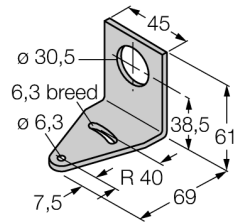

toeberehen

Montagebeugel

SMB30A

- M30-doorvoer
- voor sensoren met 30 mm schroefdraad

Type	SMB30A
Identnr.	3032723
Bouwworm	toeberehen voor schroefdraad, SMB30A
Materiaal behuizing	metaal, 1.4401 (AISI 316)