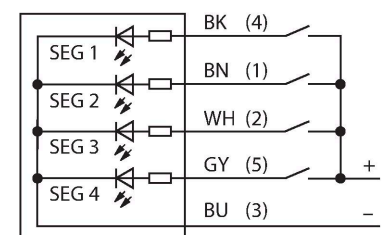

Aansluitschema

Functieprincipe

De modulaire lichtzuil biedt een groot aantal varianten alsook een eenvoudige montage in een robuust design. Elke signaalzuil kan uit maximaal vijf kleurelementen en naar keuze een alarm worden samengesteld. Alle segmenten zijn configureerbaar via DIP-switch.

Er zijn 5 kleuren blauw (B), groen (G), rood (R), geel (Y) en wit (W), die in willekeurige combinatie kunnen worden gebruikt. De positie van de segmenten kan achteraf worden gewijzigd, bovendien zijn de elementen uitbreidbaar. De betreffende aansluiting wordt via de basismodule gekozen. Het aansluitschema geeft een PNP-aansluitconfiguratie weer.