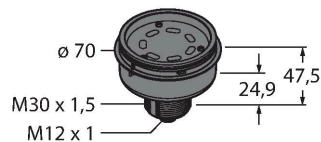

#### Technische gegevens

Type	B-TL70-Q5
Identnr.	3092226
<b>Signaal- en weergavegegevens</b>	
Toepassingsdoel	LED-lamp
Functie	Signaalzuil
Dimbaar	Nee
<b>Elektrische gegevens</b>	
Bedrijfsspanning $U_s$	12...30 VDC
Max. stroomverbruik per kleur	420 mA
Ingangstype	Bipolair (PNP/NPN)
Aanspreektijd typisch	< 180 ms
<b>Mechanische gegevens</b>	
In cascade monteerbaar	Nee
Bouwworm	gladde behuizing, TL70
Afmetingen	Ø 70 x 47.5 mm
Materiaal behuizing	Kunststof, PC, zwart
Elektrische aansluiting	Connector, M12 x 1, 0.15 m, PVC
Aantal aders	5
Omgevingstemperatuur	-40...+50 °C
Relatieve luchtvochtigheid	0...95 %
Beschermingsgraad	IP65
<b>Tests/certificaten</b>	
Certificaten	CE, UL gelisted

## Toebehoren

Afmetingen	Type	Identnr.	
	RKC4.5T-2/TEL	6625016	Aansluitkabel, M12-contraconnector, recht, 5-polig, kabellengte: 2 m, mantelmateriaal: Pvc, zwart; cULus-goedkeuring
	WKC4.5T-2/TEL	6625028	Aansluitkabel, M12-contraconnector, haaks, 5-polig, kabellengte: 2 m, mantelmateriaal: Pvc, zwart; cULus-goedkeuring