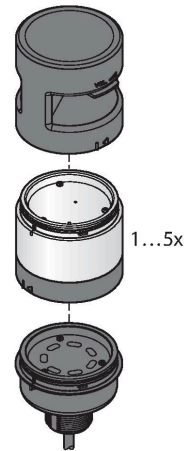

#### Technische gegevens

Type	B-TL70-Q5
Identnr.	3092226
<b>Signaal- en weergavegegevens</b>	
Toepassingsdoel	LED-lamp
Functie	Signaalzuil
Dimbaar	Nee
<b>Elektrische gegevens</b>	
Bedrijfsspanning $U_s$	12...30 VDC
Max. stroomverbruik per kleur	420 mA
Ingangstype	Bipolair (PNP/NPN)
Aanspreektijd typisch	< 180 ms
<b>Mechanische gegevens</b>	
In cascade monteerbaar	Nee
Bouwworm	gladde behuizing, TL70
Afmetingen	Ø 70 x 47.5 mm
Materiaal behuizing	Kunststof, PC, zwart
Elektrische aansluiting	Connector, M12 x 1, 0.15 m, PVC
Aantal aders	5
Omgevingstemperatuur	-40...+50 °C
Relatieve luchtvochtigheid	0...95 %
Beschermingsgraad	IP65
<b>Tests/certificaten</b>	
Certificaten	CE, UL gelisted

#### Kenmerken

- zwarte kunststofbehuizing
- beschermingsgraad IP65
- bescherming tegen elektromagnetische en hoogfrequente storingen
- connector, M12 x 1, 5-polig
- afsluitelement meegeleverd
- bedrijfsspanning: 12...30 VDC
- Ingangen: PNP / NPN
- configuratie via DIP-schakelaar

#### Aansluitschema

## Toebehoren

Afmetingen	Type	Identnr.	
	RKC4.5T-2/TEL	6625016	Aansluitkabel, M12-contraconnector, recht, 5-polig, kabellengte: 2 m, mantelmateriaal: Pvc, zwart; cULus-goedkeuring
	WKC4.5T-2/TEL	6625028	Aansluitkabel, M12-contraconnector, haaks, 5-polig, kabellengte: 2 m, mantelmateriaal: Pvc, zwart; cULus-goedkeuring