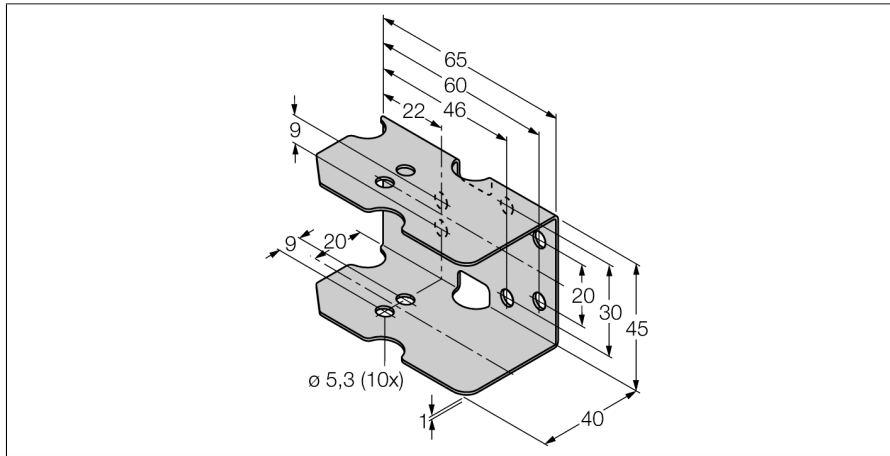

Toebehoren Bescherframe MF-CK40-3S

- bescherframe (U-profiel)

Algemene beschrijving

Het sensorprogramma omvat o.a. inductieve, magneetinductieve, capacitieve en optoelektronische sensoren, ultrasoonsensoren alsook apparaten voor stroming- en druckbewaking.

Type	MF-CK40-3S
Identnr.	6900483
Bouwworm	toebehoren voor rechthoekige types, CK40
Afmetingen	65 x 45 x 1 mm
Materiaal behuizing	metaal, 1.4301 (AISI 304)