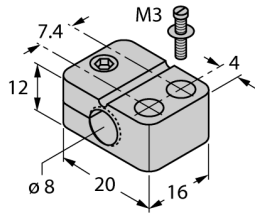

### BST-08B

- bevestigingsklem met vaste aanslag
- kunststof PA6

Type	BST-08B
Identnr.	6947210
Bouwworm	toebehoren voor schroefdraad, M8
Afmetingen	16 x 20 x 12 mm
Materiaal behuizing	Kunststof, PA6