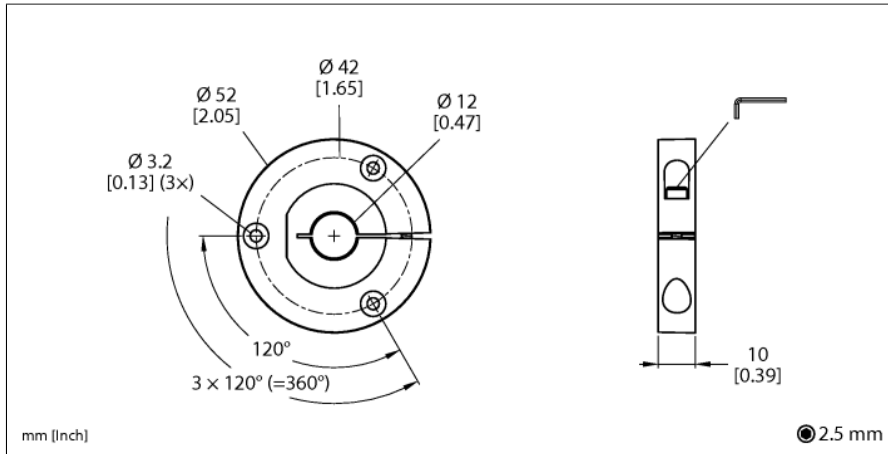

Akcesoria

Element pozycjonujący

Do enkoderów RI-QR24

P3-RI-QR24

- Element pozycjonujący, dla wałków Ø 12 mm

Typ	P3-RI-QR24
Nr kat.	1590923
Material obudowy	Metal / tworzywo sztuczne