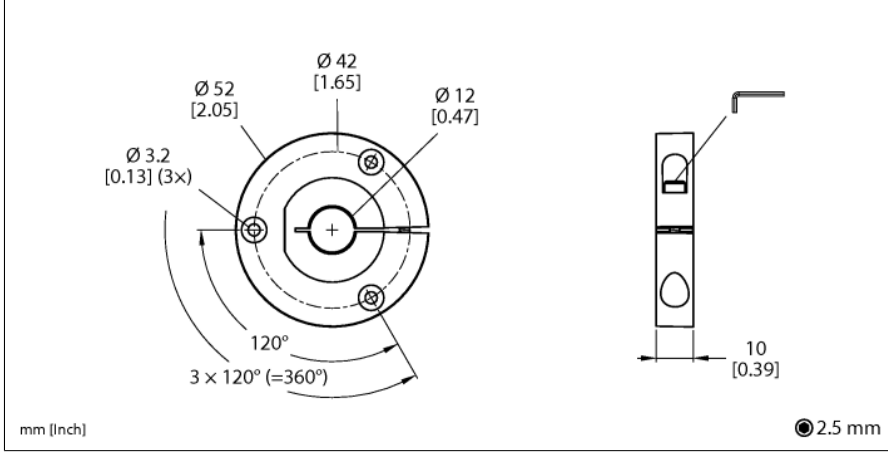

Aksesuarlar

Konumlandırma Elemanı

RI-QR24 Enkoderler için

P3-RI-QR24

- Konumlandırma elemanı, Ø 12 mm şaftlar için

Tip	P3-RI-QR24
Tanıt. no.	1590923
Gövde malzemesi	metal/plastik