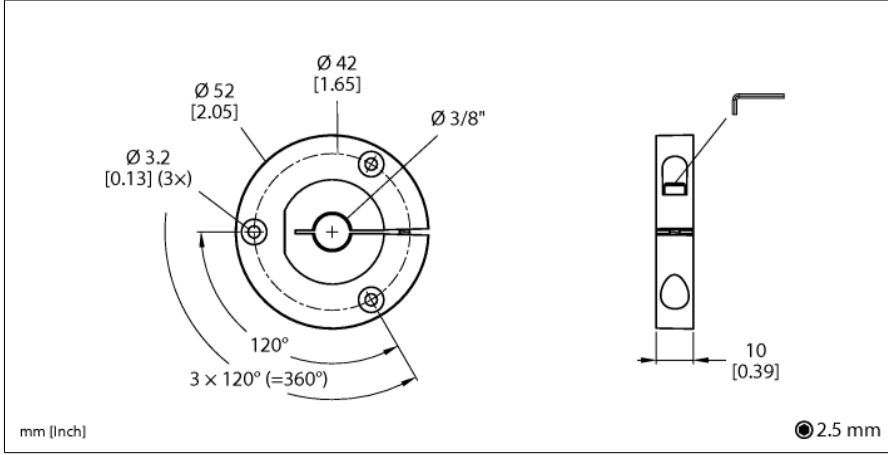

### P6-RI-QR24

- Ø 3/8" şaftlar için konumlandırma elemanı

Tip	P6-RI-QR24
Tanit. no.	1590926
Gövde malzemesi	metal/plastik