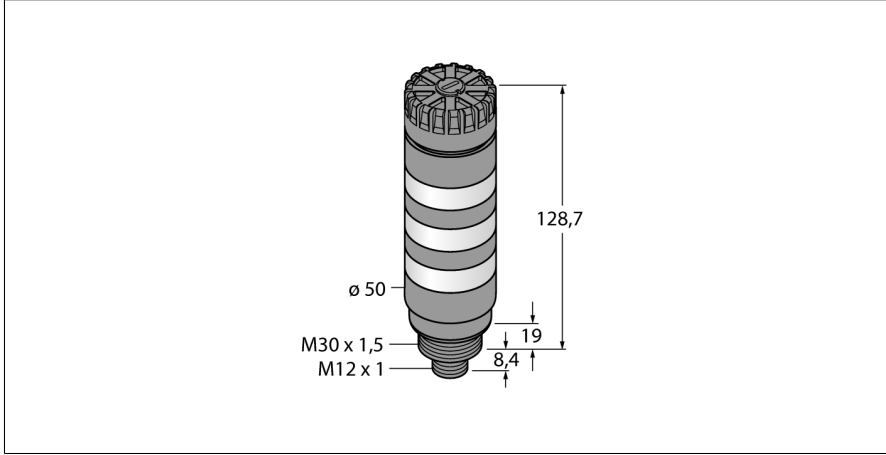

## LED gösterge Kompakt sinyal ışığı TL50CGYRAQ

- Plastik gövde, siyah
- EMI'dan ve RFI'dan etkilenmez
- Koruma sınıfı IP50
- M12 x 1 erkek
- Çok renkli: Yeşil (COL 1) / Sarı (COL 2) / Kırmızı (COL 3)
- Çalışma gerilimi: LED rengi başına 135 mA ile çalışma gerilimi 12...30 VDC veya 21...27 VAC
- Girişler: PNP/NPN

### Kablo Bağlantı Şeması

### İşlevsel prensip

TL50C kompakt sinyal ışığı, TL50 Uyarı Işığı ve daha kısa bir tasarımdaki TL50 yüksek parlaklık modellerinin bir karışımıdır ve tüm sistem içinde yüksek görünürlükte durum göstergeleri ve belirgin bir kullanıcı kılavuzluğu sağlar. Rengarenk LED'lerden oluşturulabilir ve hem çağrı cihazı ile hem de çağrı cihazsız olarak mevcuttur. Doğrudan makinelerin üzerine, kabine ya da üretim hatlarının izleme konumlarına monte edebilirsiniz.

<b>Tip kodu</b>	TL50CGYRAQ
İdent no.	3091348
<b>Purpose</b>	LED gösterge ışığı
İşlev	kule ışığı
Cascadable	hayır
Tasarım	Dışsüz silindirik
Konektör ataması	TL50C
Gövde malzemesi	Plastik, ABS, Siyah
Window material	Polikarbonat, diffuse
Kablo Kılıf Malzemesi	PVC
IP Derecesi	IP50
Ortam sıcaklığı	-20...+50 °C
Relative humidity	0...95%
Onaylar	CE, UL listeli
<b>Çalışma voltajı</b>	12...30 VDC
DC nominal çalışma akımı	≤ 405 mA
Çalışma voltajı U <sub>s</sub>	≥ 21 VAC
Çalışma voltajı U <sub>a</sub>	≤ 27 VAC
Tipik yanıt süresi	< 10 msn
Elektriksel bağlantı	Konektörler, M12 x 1
<b>Işık tipi</b>	yeşil
	sarı
	kırmızı
Dimmable	hayır
Beeper sound	Sürekli ton
Volume	92 dB