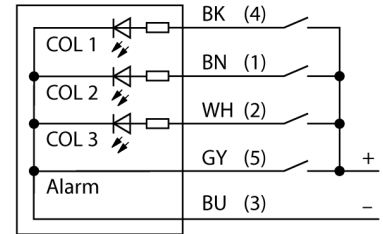

## LED gösterge Kompakt sinyal ışığı TL50CGYRAQ

- Plastik gövde, siyah
- EMI'dan ve RFI'dan etkilenmez
- Koruma sınıfı IP50
- M12 x 1 erkek
- Çok renkli: Yeşil (COL 1) / Sarı (COL 2) / Kırmızı (COL 3)
- Çalışma gerilimi: LED rengi başına 135 mA ile çalışma gerilimi 12...30 VDC veya 21...27 VAC
- Girişler: PNP/NPN

### İşlevsel prensip

TL50C kompakt sinyal ışığı, TL50 Uyarı Işığı ve daha kısa bir tasarımdaki TL50 yüksek parlaklık modellerinin bir karışımıdır ve tüm sistem içinde yüksek görünürlükte durum göstergeleri ve belirgin bir kullanıcı kılavuzluğu sağlar. Rengarenk LED'lerden oluşturulabilir ve hem çağrı cihazı ile hem de çağrı cihazsız olarak mevcuttur. Doğrudan makinelerin üzerine, kabine ya da üretim hatlarının izleme konumlarına monte edebilirsiniz.

Kablo bağlantı şeması bir PNP tel ataması gösterir

Tip kodu, uyarı ışığında düzenlendikleriyle aynı sırada, alttan üste doğru 5 rengi, mavi (B), yeşil (G), kırmızı (R), sarı (Y) ve beyazı (W) gösterir. Örnek: TL50GYRQ, aşağıdan yukarı doğru yeşil, sarı ve kırmızı renklerini gösterir

<b>Tip kodu</b>	TL50CGYRAQ
İdent no.	3091348
<b>Purpose</b>	LED gösterge ışığı
İşlev	kule ışığı
Cascadable	hayır
Tasarım	Dışsüz silindirik
Konektör ataması	TL50C
Gövde malzemesi	Plastik, ABS, Siyah
Window material	Polikarbonat, diffuse
Kablo Kılıf Malzemesi	PVC
IP Derecesi	IP50
Ortam sıcaklığı	-20...+50 °C
Relative humidity	0...95%
Onaylar	CE, UL listeli
<b>Çalışma voltajı</b>	12...30 VDC
DC nominal çalışma akımı	≤ 405 mA
Çalışma voltajı U <sub>s</sub>	≥ 21 VAC
Çalışma voltajı U <sub>a</sub>	≤ 27 VAC
Tipik yanıt süresi	< 10 msn
Elektriksel bağlantı	Konektörler, M12 x 1
<b>Işık tipi</b>	yeşil
	sarı
	kırmızı
Dimmable	hayır
Beeper sound	Sürekli ton
Volume	92 dB