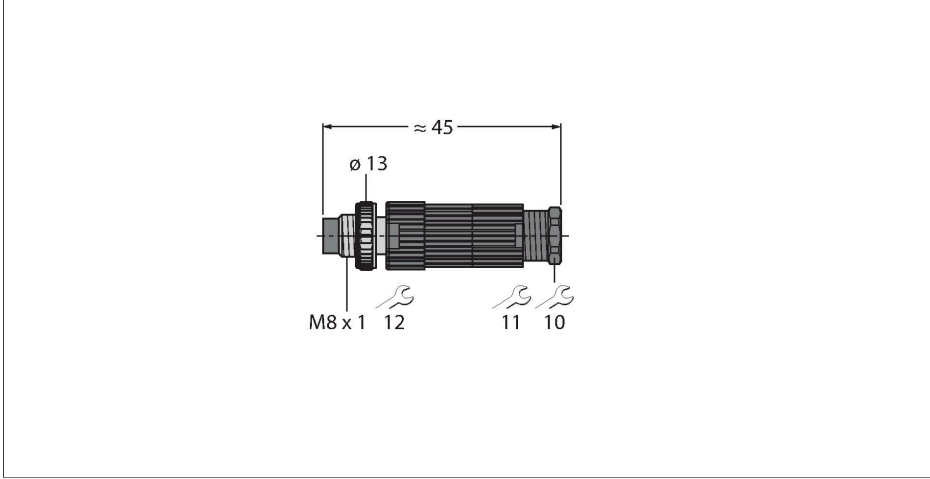

HS5131-0

Sahada montajı yapılabilir konektör Erkek konektör M8 × 1/Ø 8 mm, düz

Özellikler

- Metal kaplin somunu
- Koruma sınıfı IP67
- Penetrasyon teknolojisi
- 3-pin
- M9.5 × 1 metric screw-in thread

Kontakt ataması

Teknik Veriler

Tip	HS5131-0
Tanit. no.	6902710
Konektör A	Erkek, M8 × 1, Düz
Pim sayısı	3
Kontaklar	CuZn,Altın kaplama
Contact carriers	plastik, PA, Siyah
Connector body	PA, Siyah
Kaplin somunu/vidası	Çinko Alüminyum, ZnAl, nikel kaplama
Seal	plastik, FPM/FKM
Screw-in thread	M9.5x1
External diameter of the cable	4...5 mm
Çekirdek kesiti/Kenetleme kabiliyeti	0.14...0.34 mm ²
Connection mode	Pressfit technology
Koruma tipi	IP67, (birbirine vidalanmış)
+20°C'de elektriksel özellikler	
Nominal gerilim	50 V _{AC} /60 V _{DC}
Akım	4 A
Insulation resistance	≥ 10 ⁸ Ω
İletme direnci	≤ 5 mΩ
Mekanik ve kimyasal özellikler	
Ambient temperature range (stationary)	-25...+70 °C